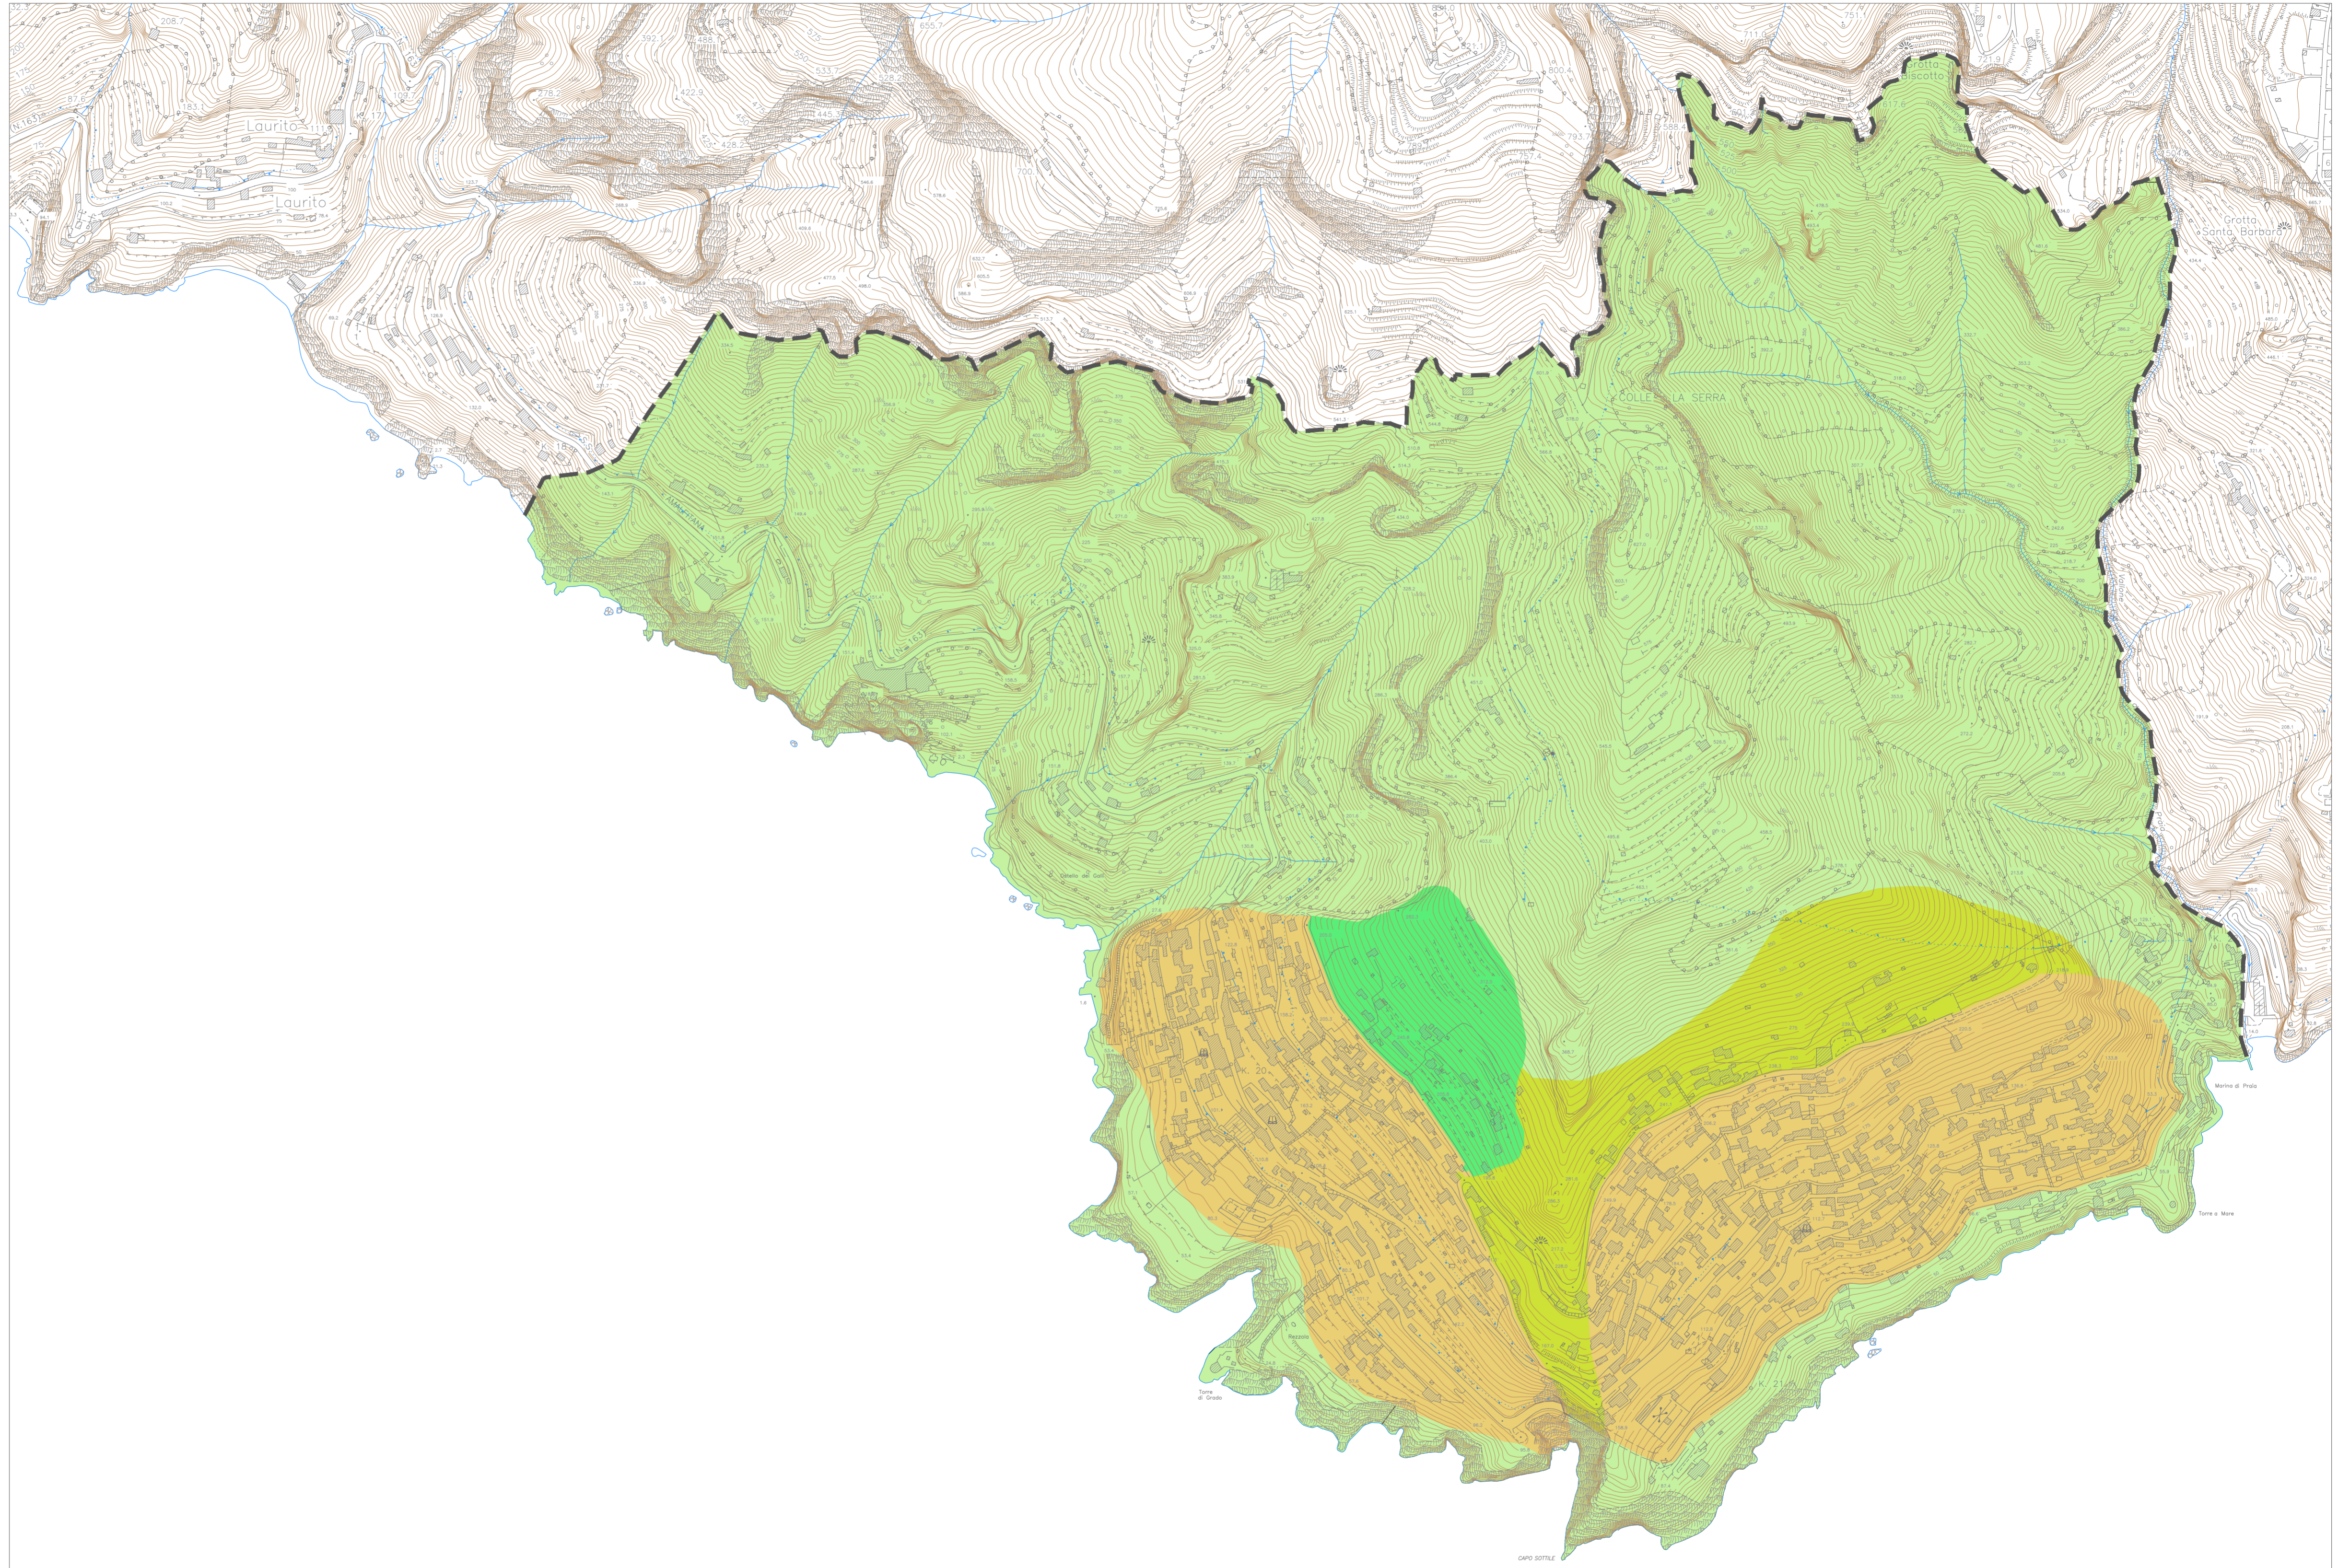

- Zona Territoriale 1a**
Tutela dell' ambiente naturale - 1° grado
- Zona Territoriale 1b**
Tutela dell' ambiente naturale - 2° grado
- Zona Territoriale 8**
Parchi Territoriali
- Zona Territoriale 3**
Tutela degli insediamenti antichi, sparsi o per nucleo

PUC Praiano

COMUNE DI
PRAIANO
PROVINCIA DI SALERNO

GRUPPO DI PROGETTAZIONE
 PROF. ARCH. PASQUALE MIANO
 ARCH. ARIANNA ROCCO
 DOTT. AGR. LINO PAPPACENA
 ARCH. FABRIZIO FUSCO
 ING. SEBASTIANO MOLARO (Tecnogea S.A.S)

con
 ARCH. GIUSEPPE RUOCCO
 ARCH. GABRIELLA DE LUZIO
 ARCH. EMANUELE COLOMBO
 DOTT. ALESSIA GENTILE

SINDACO F.F.
ANNA MARIA CASO

RUP
ING. PAOLO GUADAGNO

PRELIMINARE PIANO URBANISTICO COMUNALE

**Praiano nel Piano Urbanistico Territoriale della
Costiera Sorrentino-Amalfitana**

SCALA 1 : 5000

DATA:

T2.1